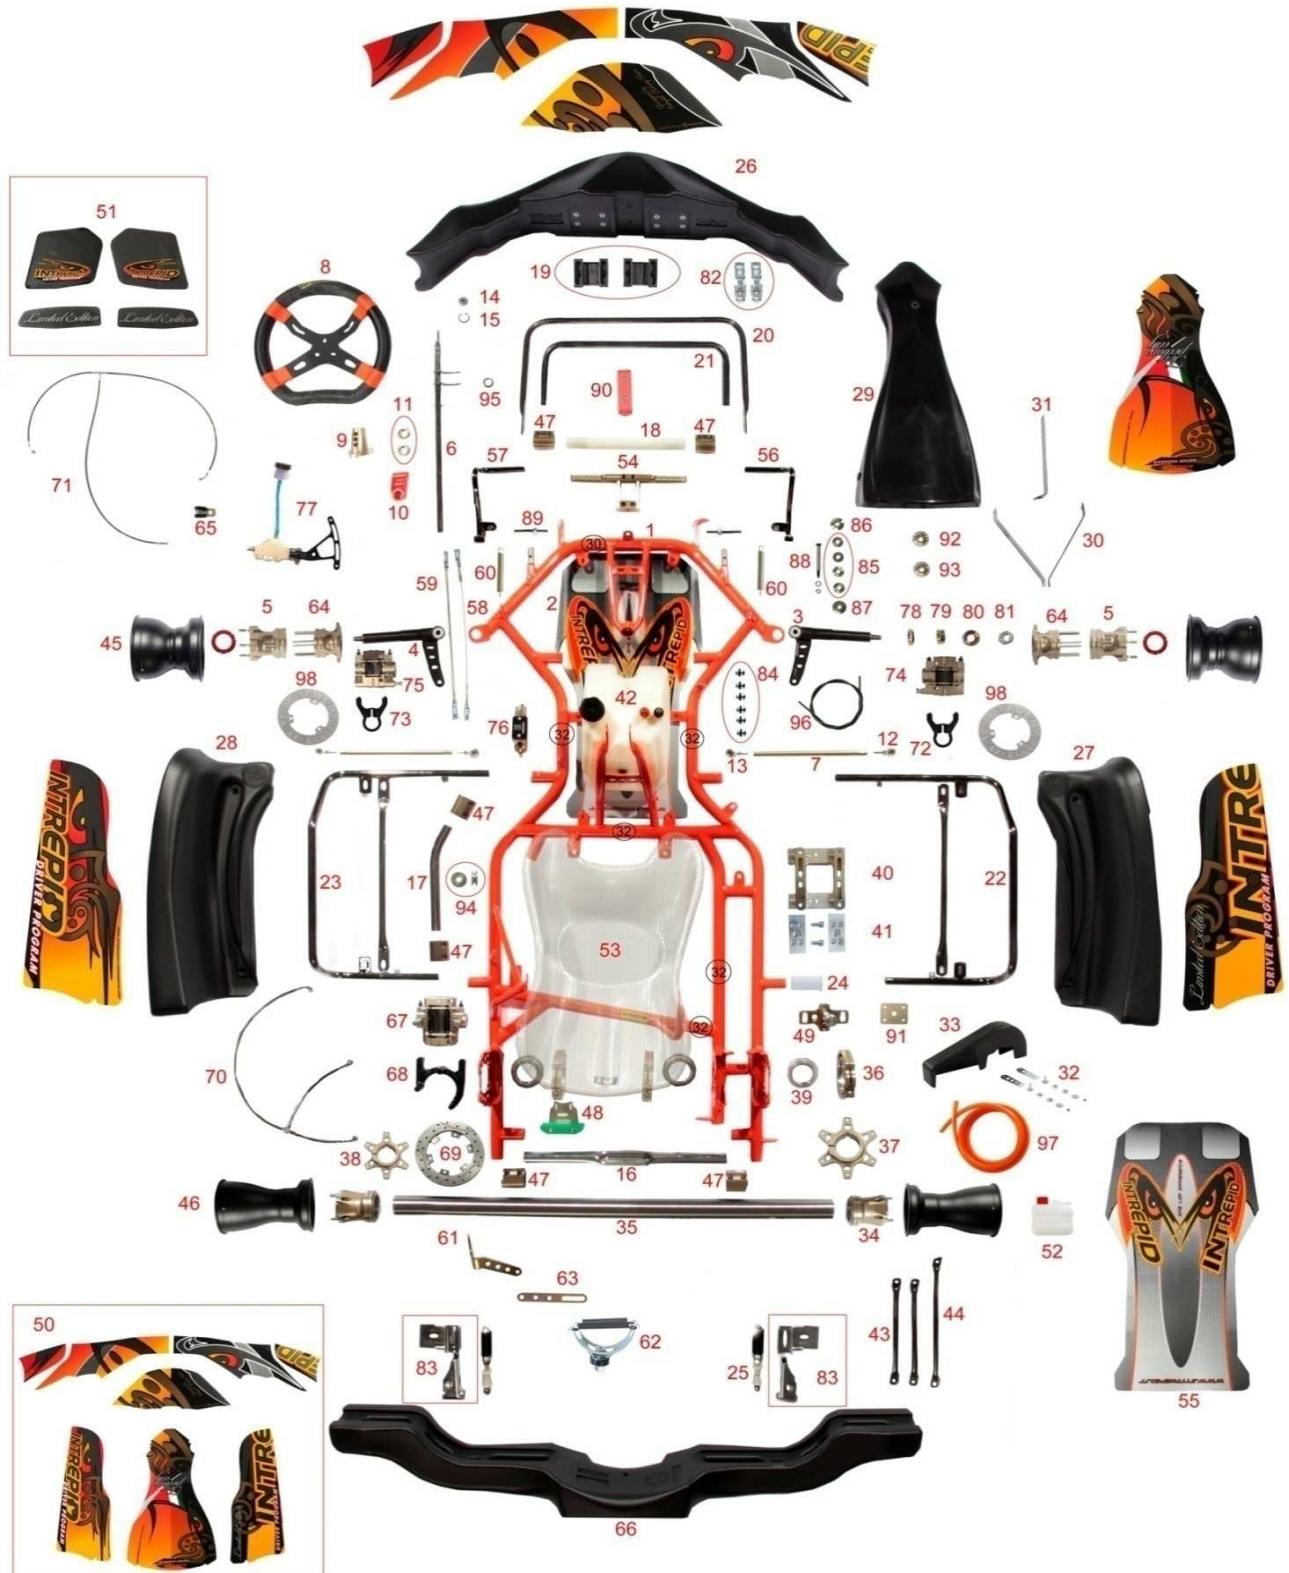

Cod. Prodotto / Ref. Code   **Descrizione / Description**

I/SIR/FRM.R1-10   **TELAIO SIRIUS V MOD. KF CON FRENO ANT. 106/CH/14**
SIRIUS V CHASSIS MOD. KF WITH FRONT BRAKE 106/CH/14

I/SIR/FRM.R1-10-CD   **TELAIO SIRIUS V MOD. KF CON FRENO ANT. 106/CH/14 CON DISCHI IN**
SIRIUS V CHASSIS MOD. KF WITH FRONT BRAKE 106/CH/14 WITH CERAMIC